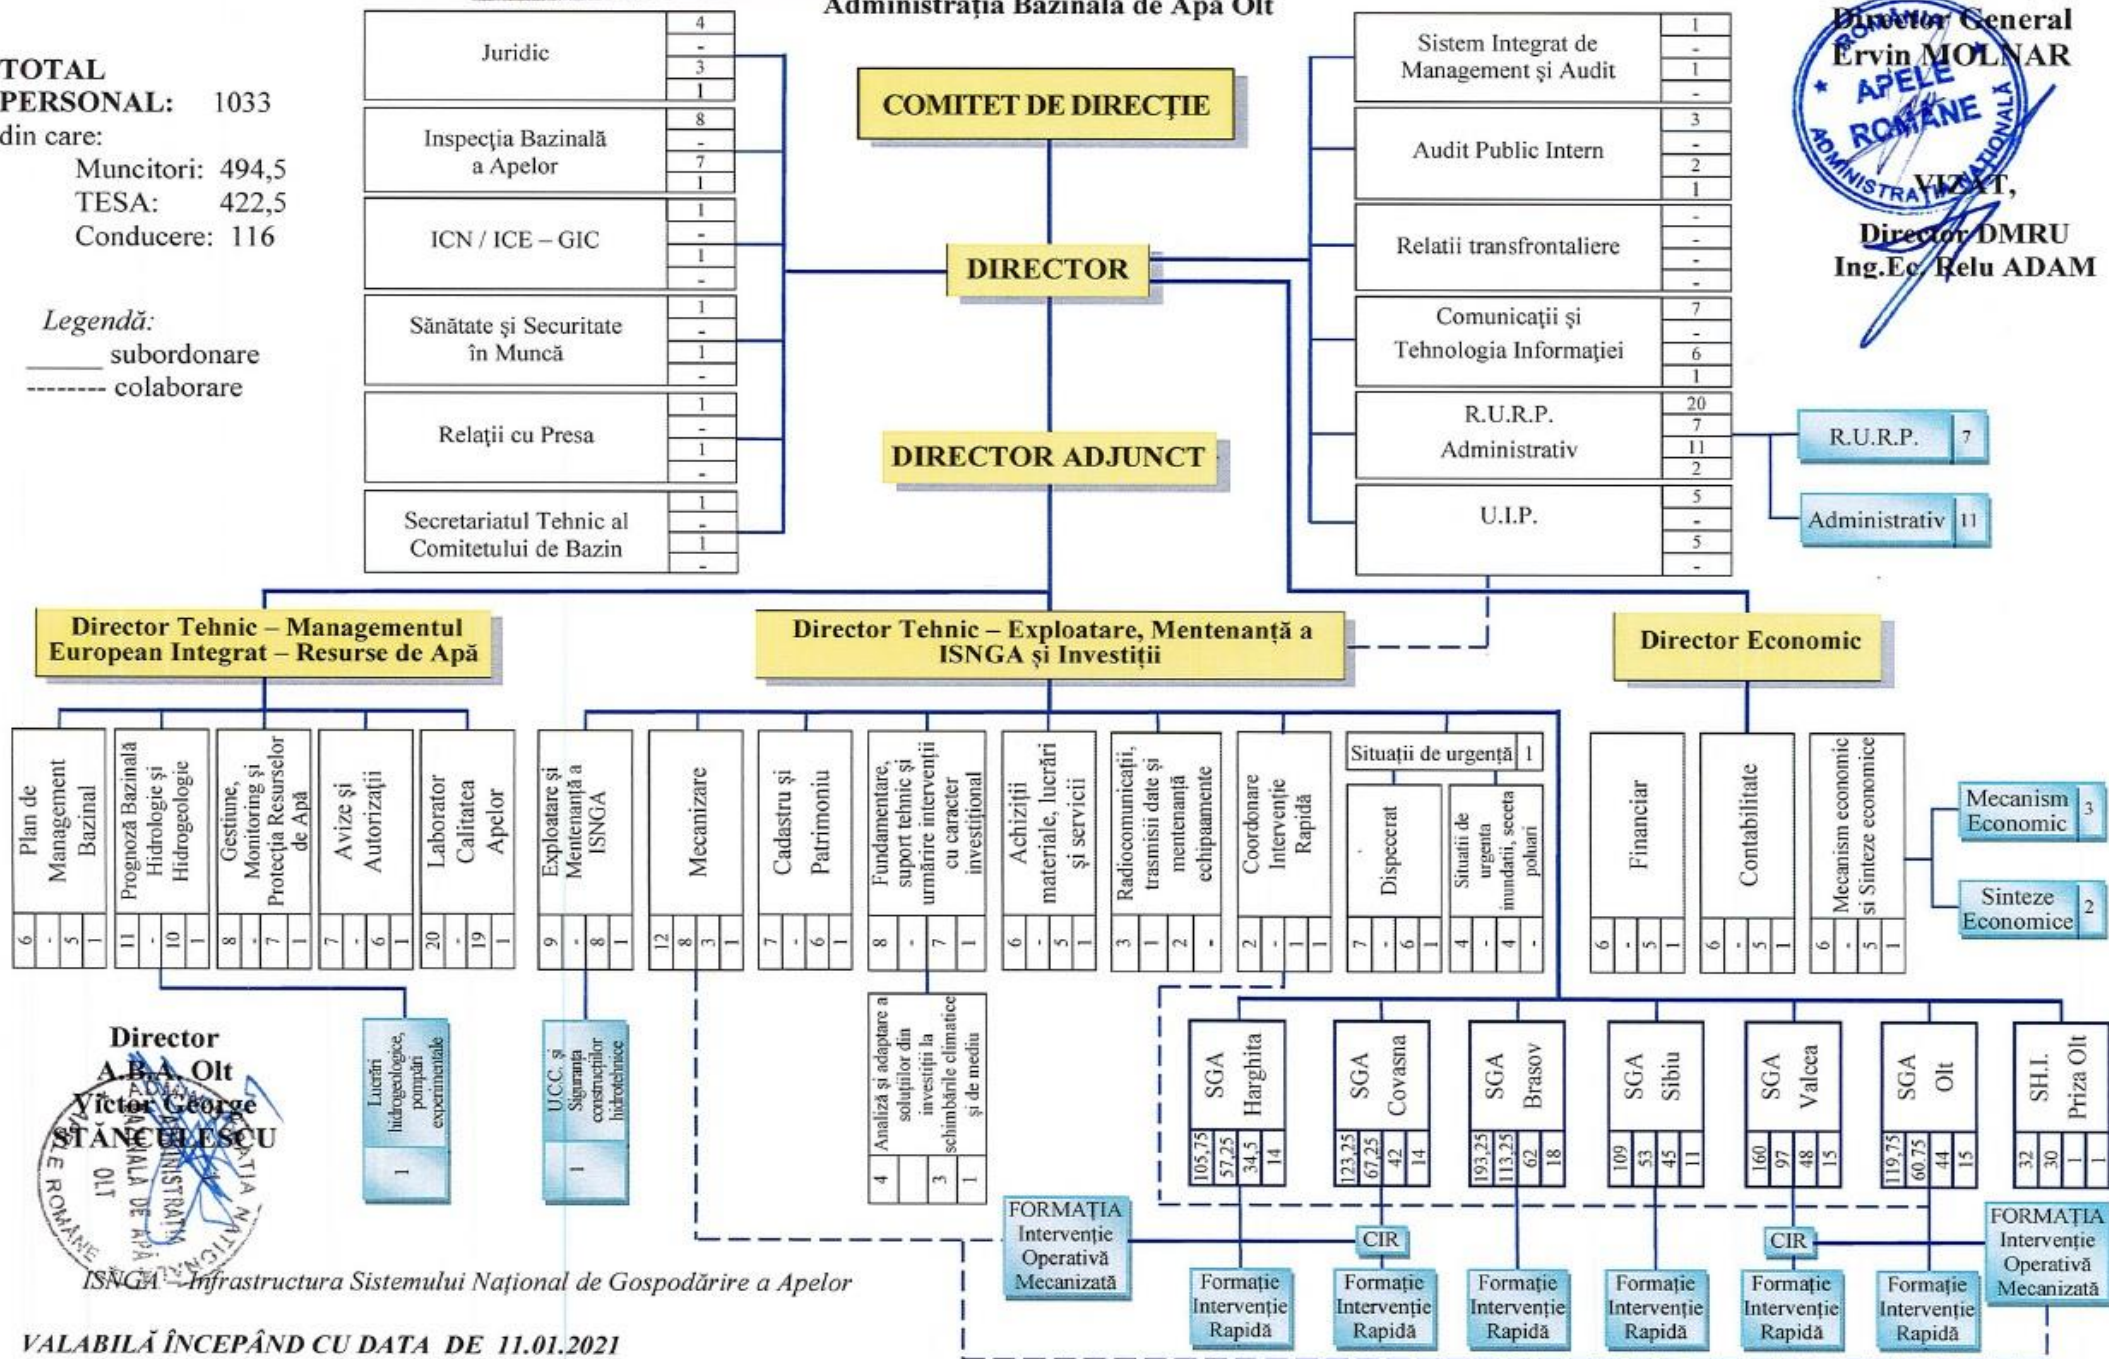

**ORGANIGRAMA**  
Administrația Bazinală de Apă Olt

**TOTAL PERSONAL:** 1033  
din care:  
Muncitori: 494,5  
TESA: 422,5  
Conducere: 116

**Legendă:**  
— subordonare  
- - - - - colaborare

**APROBAT,**  
**Director General**  
**Ervin MOLNAR**  
**ADMINISTRAȚIA NAȚIONALĂ**  
**"APELE ROMÂNE"**  
**Director DMRU**  
**Ing.Ec. Relu ADAM**

**Director**  
**Abdullah Olt**  
**Victor George STANCIULESCU**  
**ADMINISTRAȚIA NAȚIONALĂ**  
**"APELE ROMÂNE"**

ISNGA – Infrastructura Sistemului Național de Gospodărire a Apelor