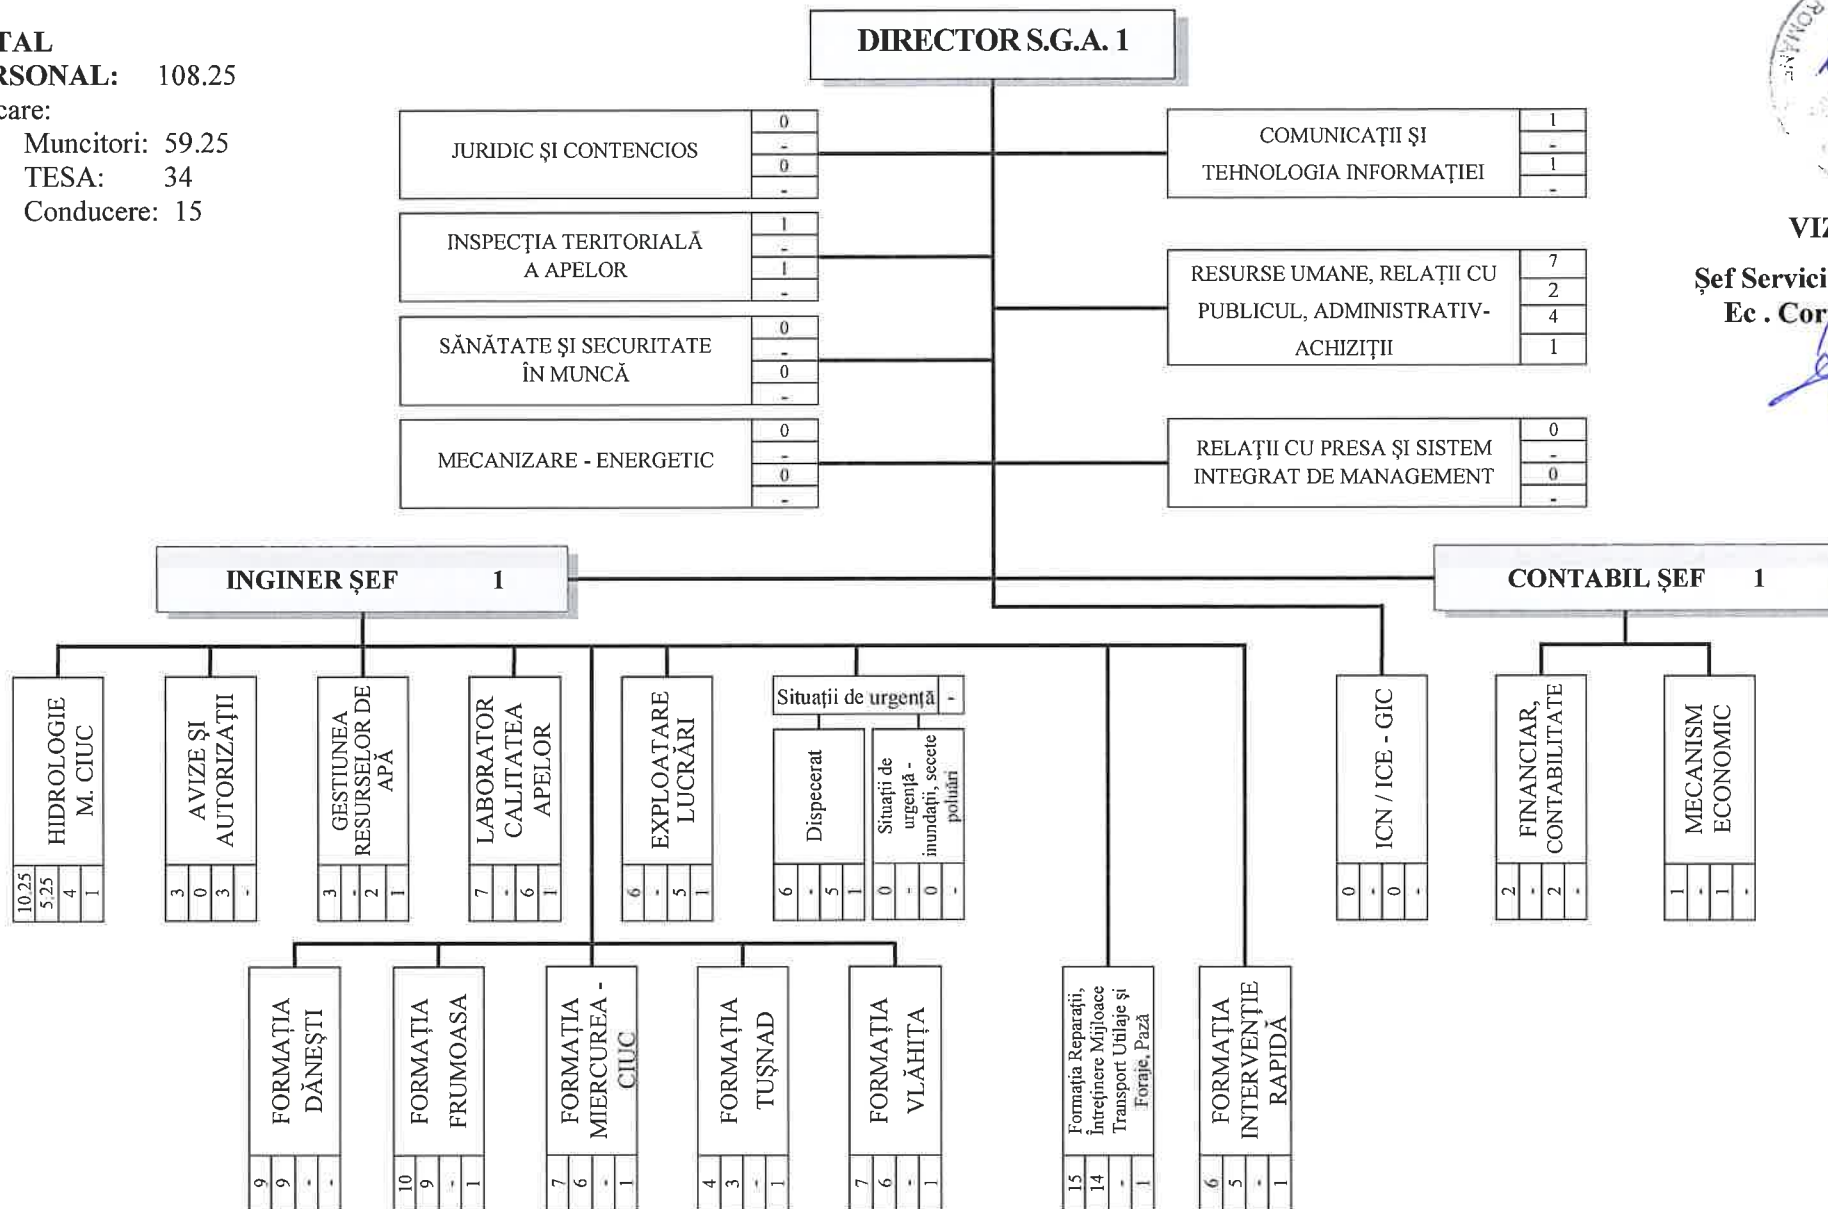

TOTAL PERSONAL: 108.25
 din care:
 Muncitori: 59.25
 TESA: 34
 Conducere: 15

VIZAT,
 Șef Serviciu RUP - A
 Ec. Corina TOȘU