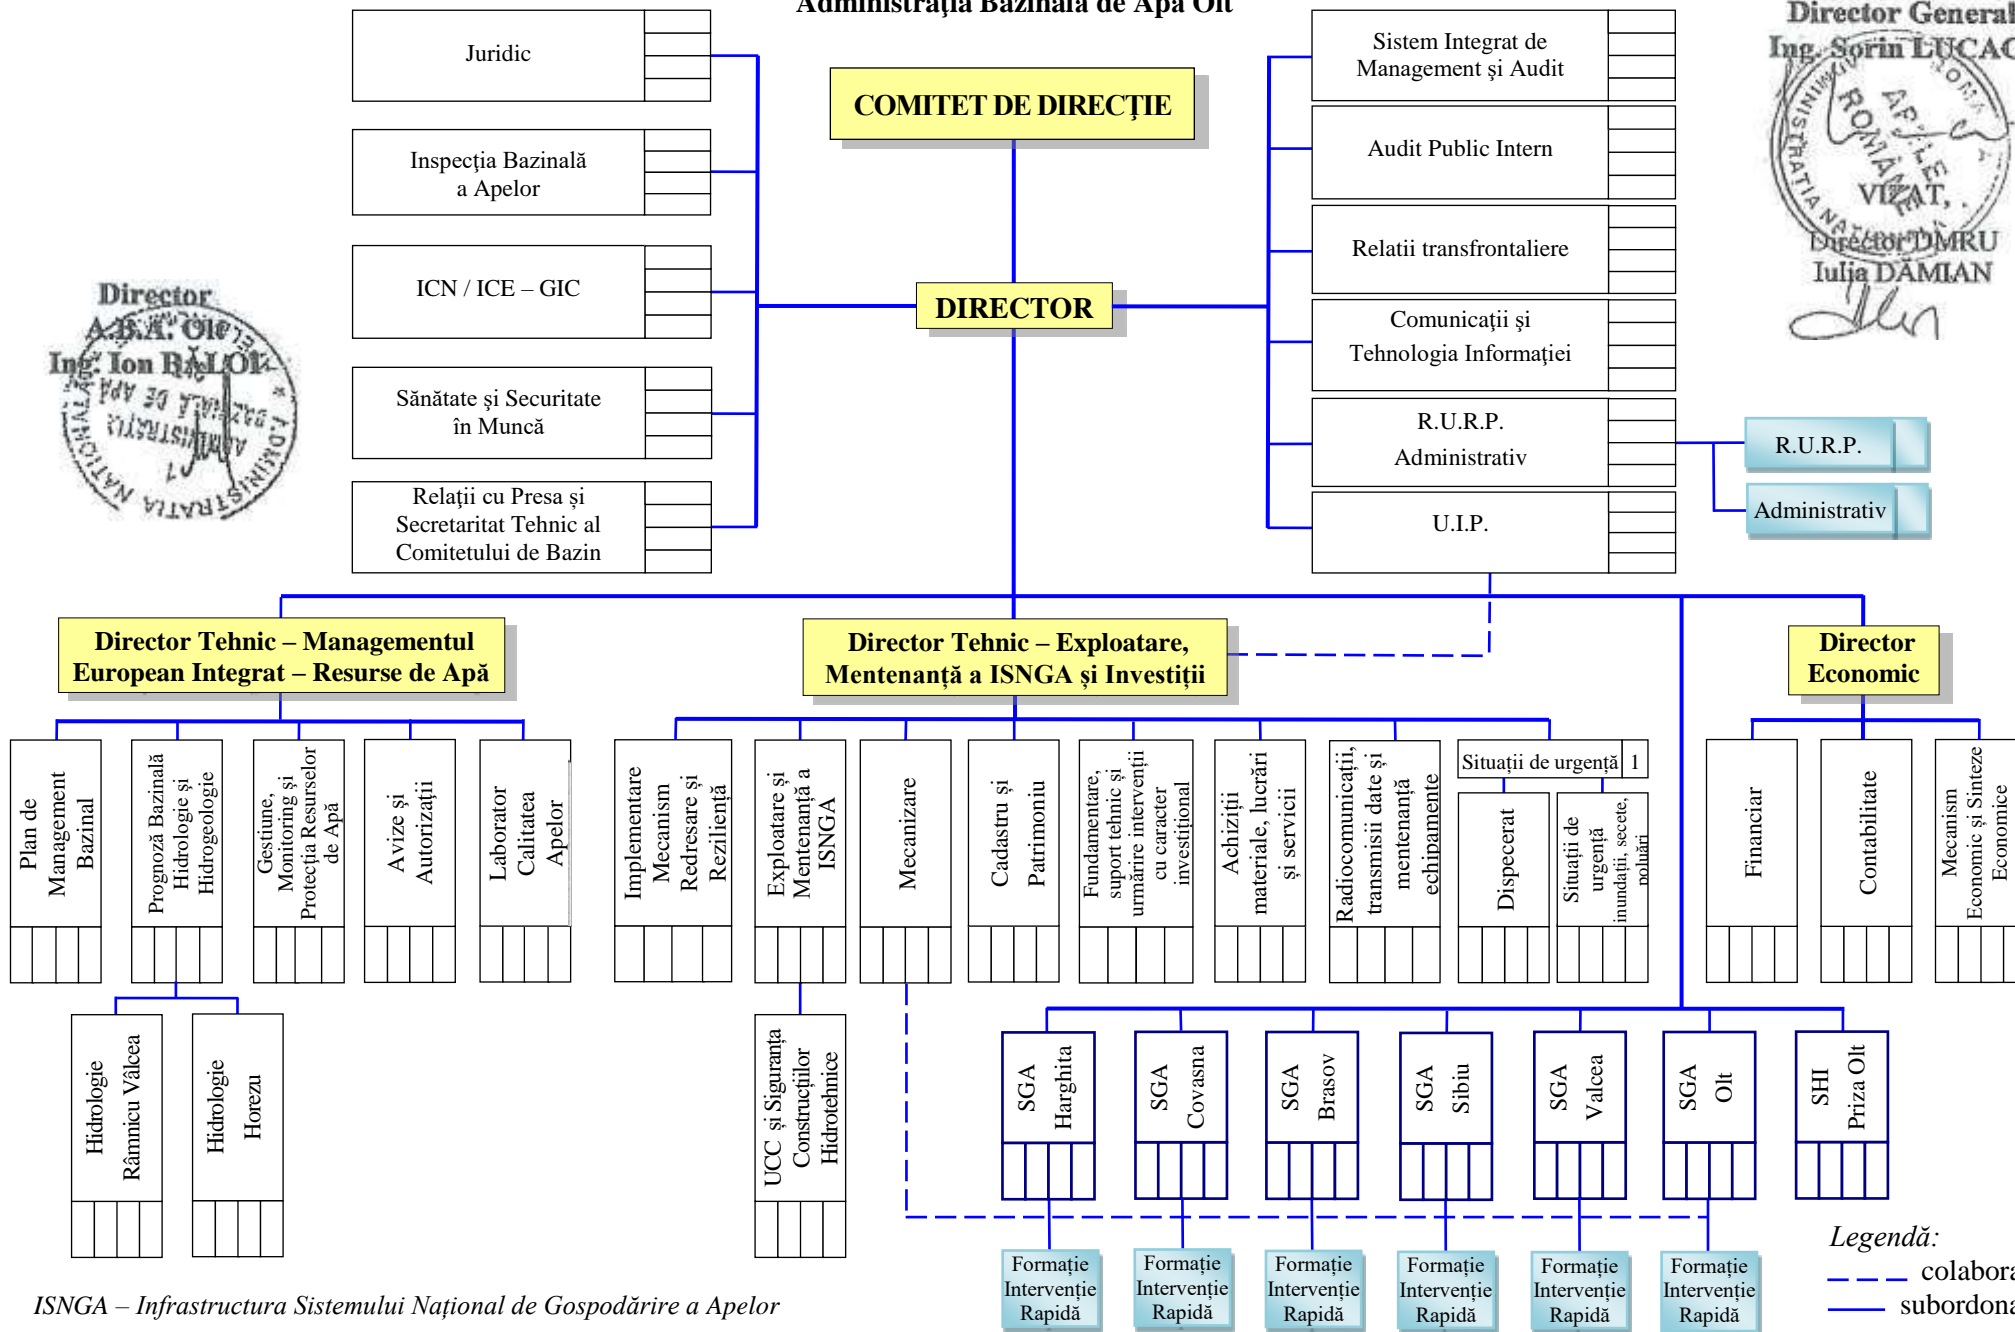

ORGANIGRAMA
Administrația Bazinală de Apă Olt

APROBAT,
Director General
Ing. Sorin LUCACI

Director DMRU
Iulia DAMIAN

ISNGA – Infrastructura Sistemului Național de Gospodărire a Apelor

VALABILĂ ÎNCEPÂND CU DATA DE 21.12.2022

Legendă:
--- colaborare
— subordonare